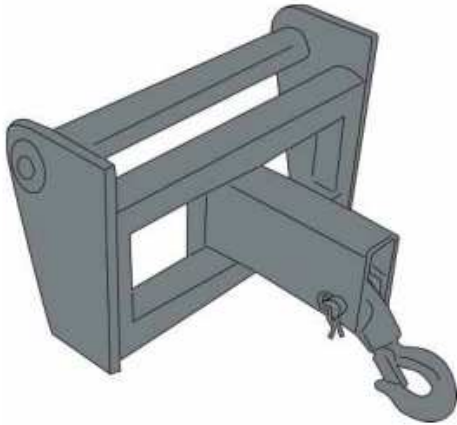

NOTICE TECHNIQUE

Potence de levage

→ Manitou PC40 / PC50

CHARIOT ÉLÉVATEUR ASSOCIÉ

→ Manitou MT 1435 SLT

DIMENSIONS

CARACTÉRISTIQUES

- Longueur : 600 mm
- Hauteur : 470 mm
- Poids : 115 kg
- Charges levables : 3,5 T