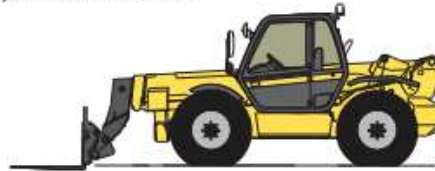

NOTICE TECHNIQUE

Potence de levage

→ Manitou PC40 / PC50

CHARIOT ÉLÉVATEUR ASSOCIÉ

→ Manitou MT 1435 SLT

DIMENSIONS

CARACTÉRISTIQUES

- Longueur : 600 mm
- Hauteur : 470 mm
- Poids : 115 kg
- Charges levables : 3,5 T