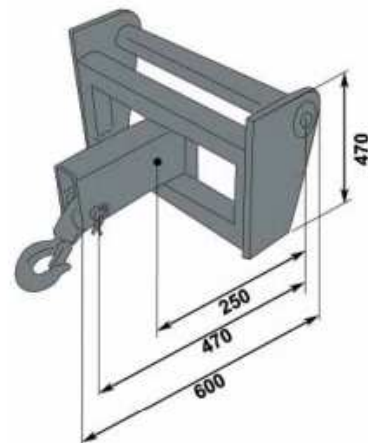

NOTICE TECHNIQUE

Potence de levage

→ Manitou PC40 / PC50

CHARIOT ÉLÉVATEUR ASSOCIÉ

→ Manitou MT 1435 SLT

DIMENSIONS

CARACTÉRISTIQUES

- Longueur : 600 mm
- Hauteur : 470 mm
- Poids : 115 kg
- Charges levables : 3,5 T